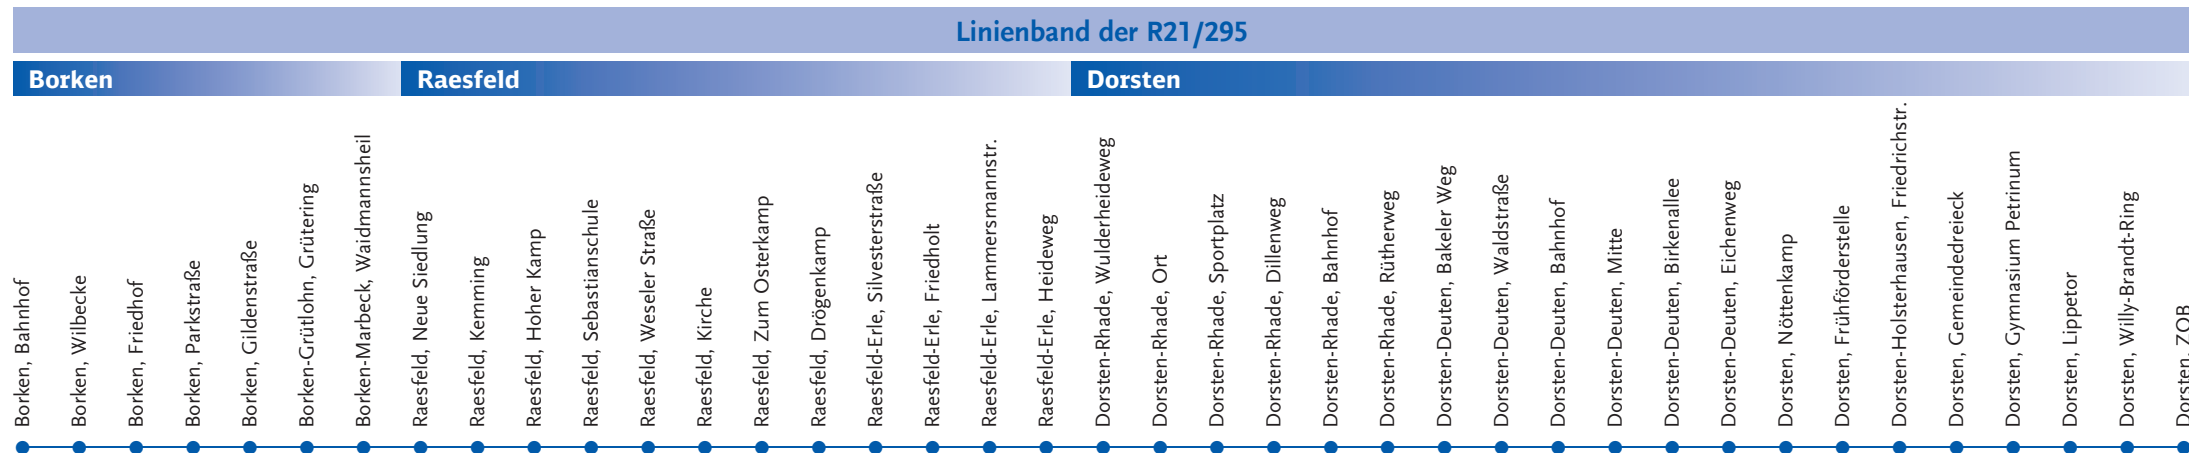

Am 24. und 31.12. Verkehr wie samstags.
Alle Angaben ohne Gewähr.

! Die Linie R21 verkehrt z.T. bis Dorsten, ZOB. Ab Haltestelle „Heideweg“ als Linie 295.

Bitte beachten Sie, dass in den Fahrplankarten nicht alle Haltestellen des Fahrwegs angegeben sind.

Die Linie R21 wird betrieben von der:

Mit finanzieller Unterstützung des
Kreises Borken
Burloer Straße 93
46325 Borken
www.kreis-borken.de

WESTFALENTARIF

Gemeinsamer Nahverkehrstarif in Westfalen-Lippe

www.westfalentarif.de